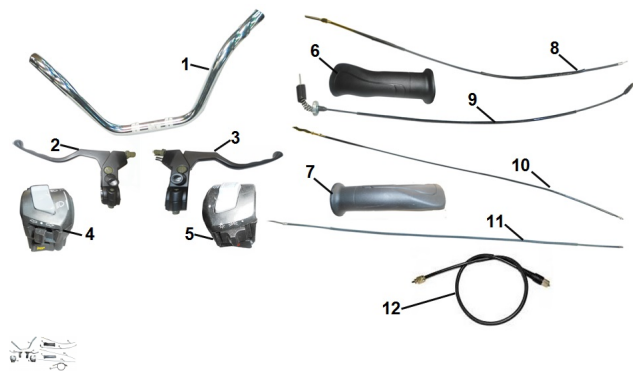

GRUPO MANUBRIO

Rating: Not Rated Yet

Price:

Variant price modifier:

Base price with tax:

Price with discount:

Salesprice with discount:

Sales price:

Sales price without tax:

Discount:

Tax amount:

[Ask a question about this product](#)

Description	Ref.	Título	Código
	1	Manubrio	182-80180
	2	Palanca de embrague	182-12000
	3	Palanca de freno delantero	
	4	Manillar izquierdo	
	5	Manillar derecho	
	6	Puño izquierdo