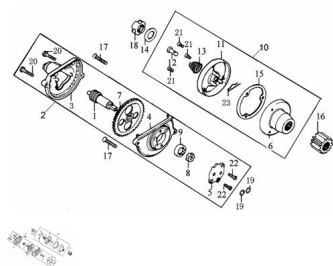

GRUPO MONTAJE BOMBA DE ACEITE

Rating: Not Rated Yet

Price:

Variant price modifier:

Base price with tax:

Price with discount:

Salesprice with discount:

Sales price:

Sales price without tax:

Discount:

Tax amount:

[Ask a question about this product](#)

Description

	Ref.	Título	Código
1		EJE DE BOMBA	7-15116
2		CONJUNTO BOMBA DE ACEITE	7-15100
3		TAPA ENGRANAJE	7-15119
4		CUERPO BOMBA DE ACEITE	7-15111
5		TAPA BOMBA DE ACEITE	7-15112
6		ROTOR FILTRO DE ACEITE	7-15420
7		ENGRANAJE IMPULSOR BOMBA	7-15121
8		ROTOR INTERIOR	7-15114
9		ROTOR EXTERIOR	7-15115
10		CONJUNTO FILTRO DE ACEITE	7-15410
11		TAPA FILTRO	7-15414
12		TUBO DE ACEITE	7-15431
13		RESORTE ROTOR	7-15432
14		ARANDELA TAPA ROTOR	7-22632
15		JUNTA TAPA FILTRO	7-15415
16		ENGRANAJE IMPULSOR PRIMARIO	18-22621
17		TORNILLO M6 X 30	7-GB/T819.1
18		TUERCA ROTOR	7-22631

MOTOR : GRUPO MONTAJE BOMBA DE ACEITE

	Ref.	Título	Código
19		O-RING 9.4 X 2.4	7-15131
20		TORNILLO M5 X 20	7-GB/T5782
21		TORNILLO M5 X 12	7-GB/T819.1-1
22		TORNILLO M4 X 12	7-GB/T820-1
23		SEGURO ROTOR	7-15413