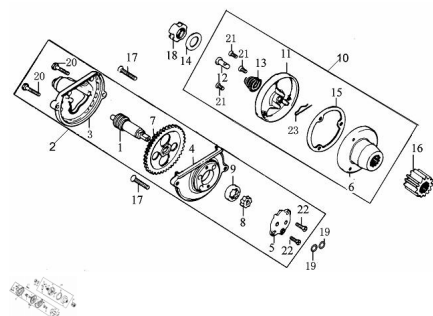

GRUPO MONTAJE BOMBA DE ACEITE

Rating: Not Rated Yet

Price:

Variant price modifier:

Base price with tax:

Price with discount:

Salesprice with discount:

Sales price:

Sales price without tax:

Discount:

Tax amount:

[Ask a question about this product](#)

Description

	Ref.	Titulo	Código
1		EJE DE BOMBA	7-15116
2		CONJUNTO BOMBA DE ACEITE	7-15100
3		TAPA ENGRANAJE	7-15119
4		CUERPO BOMBA DE ACEITE	7-15111
5		TAPA BOMBA DE ACEITE	7-15112
6		ROTOR FILTRO DE ACEITE	7-15420
7		ENGRANAJE IMPULSOR BOMBA	7-15121
8		ROTOR INTERIOR	7-15114
9		ROTOR EXTERIOR	7-15115
10		CONJUNTO FILTRO DE ACEITE	7-15410
11		TAPA FILTRO	7-15414
12		TUBO DE ACEITE	7-15431
13		RESORTE ROTOR	7-15432
14		ARANDELA TAPA ROTOR	7-22632
15		JUNTA TAPA FILTRO	7-15415
16		ENGRANAJE IMPULSOR PRIMARIO	18-22621
17		TORNILLO M6 X 30	7-GB/T819.1
18		TUERCA ROTOR	7-22631
19		O-RING 9.4 X 2.4	7-15131

MOTOR : GRUPO MONTAJE BOMBA DE ACEITE

	Ref.	Titulo	Código
20		TORNILLO M5 X 20	7-GB/T5782
21		TORNILLO M5 X 12	7-GB/T819.1-1
22		TORNILLO M4 X 12	7-GB/T820-1
23		SEGURO ROTOR	7-15413