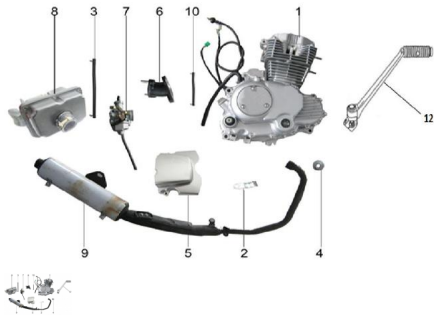

GRUPO MOTOR

Rating: Not Rated Yet

Price:

Variant price modifier:

Base price with tax:

Price with discount:

Salesprice with discount:

Sales price:

Sales price without tax:

Discount:

Tax amount:

[Ask a question about this product](#)

Description

Ref.	Título	Código
1	MOTOR ARMADO	
2	SOPORTE ESCAPE	
3	TUBO ENTRADA DE NAFTA