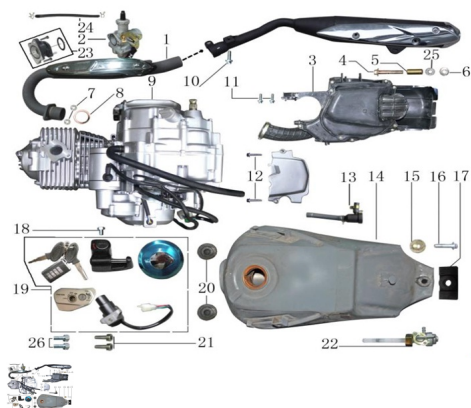

GRUPO MOTOR

Rating: Not Rated Yet

Price:

Variant price modifier:

Base price with tax:

Price with discount:

Salesprice with discount:

Sales price:

Sales price without tax:

Discount:

Tax amount:

[Ask a question about this product](#)

Description

Ref.	Título	Código
1	CAÑO DE ESCAPE COMPLETO	160-181000
1	CAÑO DE ESCAPE COMPLETO	161-181000
2	CARBURADOR	160-161000
2	CARBURADOR	161-161000
3	FILTRO DE AIRE COMPLETO	161-171000
4	TORNILLO DE CAJA HERRAMIENTAS M6X16	160-906104
5	DISTNCIADOR M8X45	160-902009
6	TUERCA M6	160-906124
7	TUERCA M6	160-906124
8	BRIDA DE ESCAPE	160-180001
8	BRIDA DE ESCAPE	161-180001