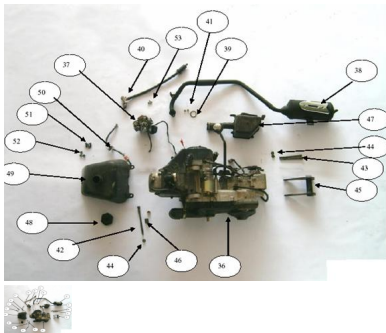

GRUPO MOTOR

Rating: Not Rated Yet

Price:

Variant price modifier:

Base price with tax:

Price with discount:

Salesprice with discount:

Sales price:

Sales price without tax:

Discount:

Tax amount:

[Ask a question about this product](#)

Description	Ref.	Título	Código
	36	MOTOR	128-10145
	37		128-80150
	38	CAÑO DE ESCAPE	128-80155
	39	JUNTA ESCAPE	128-80160
	40	EPA	128-10165
	41	TUERCA	128-10170
	42	TORNILLO CON FLANGE	128-10175
	43	TORNILLO CON FLANGE	128-10180
	44	TUERCA B	128-10185