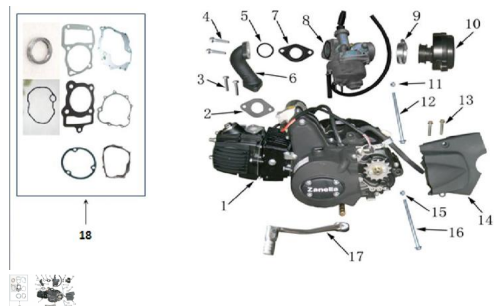

GRUPO MOTOR

Rating: Not Rated Yet

Price:

Variant price modifier:

Base price with tax:

Price with discount:

Salesprice with discount:

Sales price:

Sales price without tax:

Discount:

Tax amount:

[Ask a question about this product](#)

Description	Ref.	Título	Código
	1	CONJ. MOTOR	167-0014
	2	JUNTA, TUBO DE AMISION	167-0015
	3	TORNILLO M6X20	167-0016
	4	TORNILLO	167-5789
	5	O-RING	167-0017
	6	TUBO DE ADMISION	167-0018
	7		167-0019
	8		167-0020
	9		167-0021