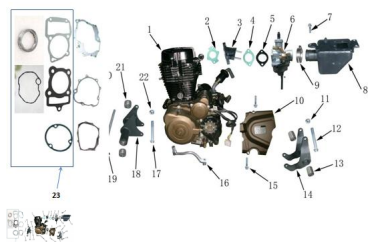

GRUPO MOTOR

Rating: Not Rated Yet

Price:

Variant price modifier:

Base price with tax:

Price with discount:

Salesprice with discount:

Sales price:

Sales price without tax:

Discount:

Tax amount:

[Ask a question about this product](#)

Description	Ref.	Título	Código
	1	CONJ. MOTOR	163-0015
	2	JUNTA TUBO ADMISION	163-0016
	3	TUBO ADMISION	163-0017
	4	JUNTA TUBO ADMISION II	163-0018
	5		163-0019
	6		163-0020
	7	TORNILLO M6X16	163-5789-4
	8	FILTRO DE AIRE	163-0021
	9		163-0022