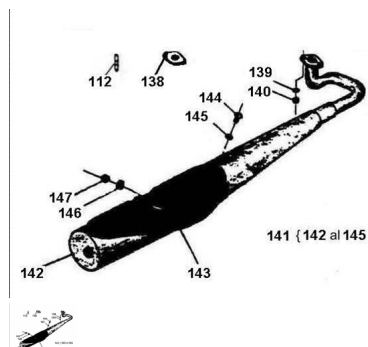

GRUPO MOTOR

Rating: Not Rated Yet

Price:

Variant price modifier:

Base price with tax:

Price with discount:

Salesprice with discount:

Sales price:

Sales price without tax:

Discount:

Tax amount:

[Ask a question about this product](#)

Description	Ref.	Título	Código
	112	Espárrago sujeción caño escape	
	138	Junta caño de escape	
	139		R200306
	140	TUERCA H	R600606
	141	C. SILENCI ADOR ARMADO