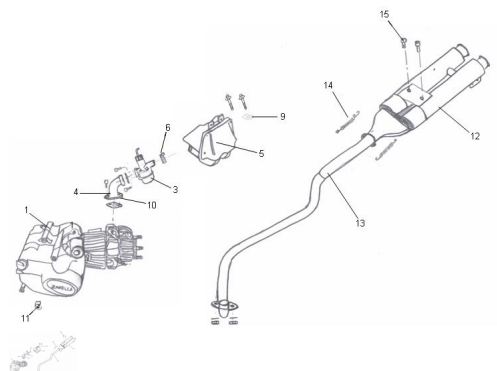

GRUPO MOTOR

Rating: Not Rated Yet

Price:

Variant price modifier:

Base price with tax:

Price with discount:

Salesprice with discount:

Sales price:

Sales price without tax:

Discount:

Tax amount:

[Ask a question about this product](#)

Description

Ref.	Título	Código
1	MOTOR 125 CC 4 TIEMPOS	R350301100
2	TUERCA HEXAGONAL AUTOBLOQUEANTE M8 X 1,25	R461400055
3	C.CARBURADOR	R350301200
4	TUBO DE ADMISION CARBURADOR MECANIZADO	R350301320
5	CAJA DE AIRE COMPLETA CON TUBO DE ADMISION	R350313000
6	ABRAZADERA 30-45 UNION FILTRO	R110303220
7	Tornillo allen M6 x 25	312506
8	Arandela plana ø6	100306
9	Arandela grower ø6	200306
10	SUPLEMENTO TUBO DE ADMISION	R350301310
11	GUÍA FLEXIBLE FRENO.	R400607010
12	C.SILENCIADOR PINTADO	R350301040N0
13	C.CAÑO DE ESCAPE PINTADO	R350301420N0
14	RESORTE SUJECION SILENCIADOR	R350301910
15	Tornillo Allen M6x20	312006