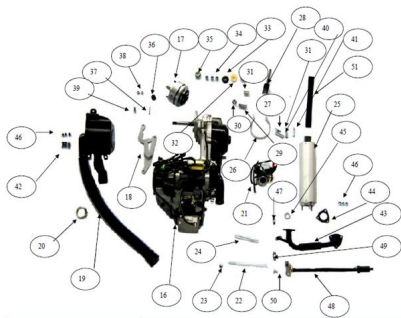

GRUPO MOTOR

Rating: Not Rated Yet

Price:

Variant price modifier:

Base price with tax:

Price with discount:

Salesprice with discount:

Sales price:

Sales price without tax:

Discount:

Tax amount:

[Ask a question about this product](#)

Description	Ref.	Título	Código
	16	Motor	
	17	Conjunto embrague	
	18	Soporte	
	19	Filtro de aire	
	20	Abrazadera filtro de aire	131-80030
	21	carburador