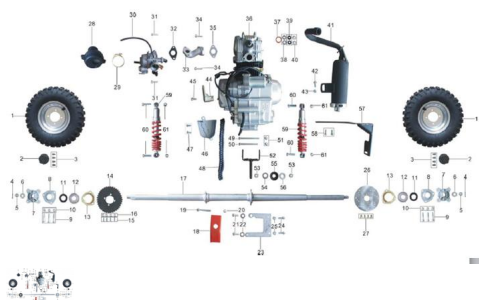

GRUPO MOTOR

Rating: Not Rated Yet

Price:

Variant price modifier:

Base price with tax:

Price with discount:

Salesprice with discount:

Sales price:

Sales price without tax:

Discount:

Tax amount:

[Ask a question about this product](#)

Description	Ref.	Título	Código
	1	Rueda trasera completa	
	2		
	3	Tornillo con flange M8 x 25	
	4	Perno 3 x 30	
	5	Tuerca castillo M14 x 1,5	
	6	Arandela ø14