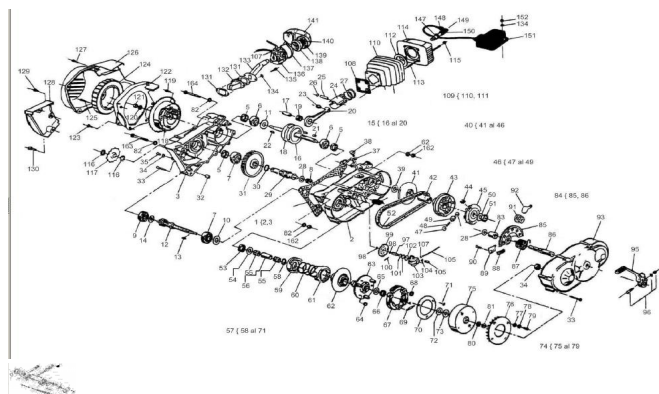

GRUPO MOTOR

Rating: Not Rated Yet

Price:

Variant price modifier:

Base price with tax:

Price with discount:

Salesprice with discount:

Sales price:

Sales price without tax:

Discount:

Tax amount:

[Ask a question about this product](#)

Description

	Ref.	Título	Código
1		Conjunto cárters VR automix.	R220399001
2		Semicárter lado embrague automix	R220301911
3		Semicárter lado volante	R220308910
4		Junta semicárter	R220301010
5		RETÉN Ø17 Ø35 H = 8	R270300020
6		Rodamiento 6303	R220301915
7		RODAMIENTO 6203	R280301920
8		Rod. De agujas Ø12xØ18x12	R220308915
9		Rodamiento 6201	R460301920
10		Arandela plana 40x26x1	R460308915
11		ARANDELA ROZAMIENTO	R270302010
12		Arbol de transmisión	R220304011
13		Chaveta campana de embrague	R220310015
14		ARANDELA ROZAMIENTO	R270301015
15		Arbol motor armado	R220302000
16		Semiárbol lado embrague	R220302910
17		Perno unión semiarbol	R220302915