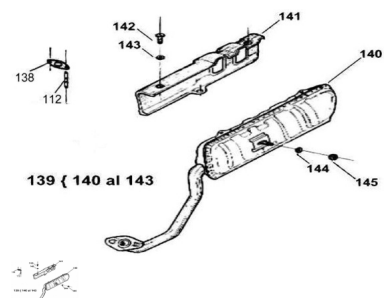

GRUPO MOTOR

Rating: Not Rated Yet

Price:

Variant price modifier:

Base price with tax:

Price with discount:

Salesprice with discount:

Sales price:

Sales price without tax:

Discount:

Tax amount:

[Ask a question about this product](#)

Description	Ref.	Título	Código
	112	Espárrago sujeción caño escape	
	138	Junta caño de escape	
	139	Caño de escape y silenciador POCK negro FN	
	140	Caño de escape silenciador	
	141	Protector silenciador	
	142	Tornillo	102001925