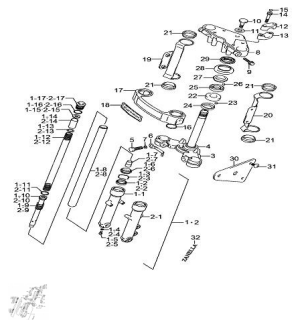

GRUPO MOVIMIENTO DE DIRECCION

Rating: Not Rated Yet

Price:

Variant price modifier:

Base price with tax:

Price with discount:

Salesprice with discount:

Sales price:

Sales price without tax:

Discount:

Tax amount:

[Ask a question about this product](#)

Description	Ref.	Título	Código
			103-51103
			103-51104
	1		103-51103
	2		103-51104
	3	CRUZETA CON CAÑO VELA	103-51410
	4	CUBETA	103-51621