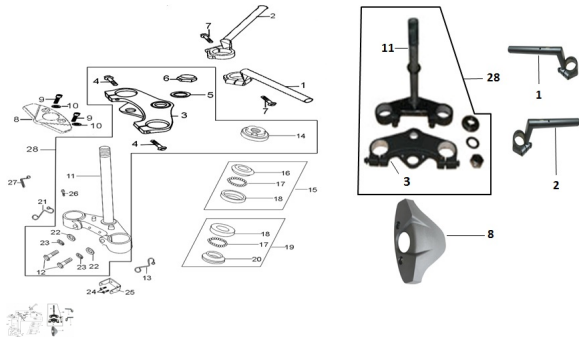

GRUPO MOVIMIENTO DE DIRECCION (RX 200 NAKED, RX 200 NAKED E, RX 200 R, RX 200 RE)

Rating: Not Rated Yet

Price:

Variant price modifier:

Base price with tax:

Price with discount:

Salesprice with discount:

Sales price:

Sales price without tax:

Discount:

Tax amount:

[Ask a question about this product](#)

Description	Ref.	Título	Código
	1		138-32003
	2		138-32004
	3	CRUCETA SUPERIOR	138-31018
	3	CRUCETA SUPERIOR	138-80035
	11	CRUCETA CON CAÑO VELA	138-31013
	11	CRUCETA CON CAÑO	138-80045

Ref.	Título	Código
		VELA
15		138-31280
19		138-31281
28	CRUCETA C/CAÑO VELA	138-31012
28	CRUCETA C/CAÑO VELA	138-80055