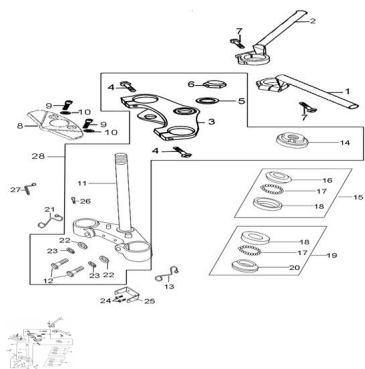

GRUPO MOVIMIENTO DE DIRECCION

Rating: Not Rated Yet

Price:

Variant price modifier:

Base price with tax:

Price with discount:

Salesprice with discount:

Sales price:

Sales price without tax:

Discount:

Tax amount:

[Ask a question about this product](#)

Description	Ref.	Título	Código
	1		138-32003
	2		138-32004
	3	CRUCETA SUPERIOR	138-31018
	4	TORNILLO	138-38014
	5		138-31030
	6	TUERCA AJUSTE	138-31024