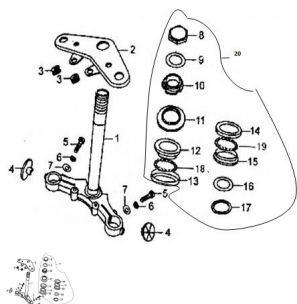

GRUPO MOVIMIENTO DE DIRECCION

Rating: Not Rated Yet

Price:

Variant price modifier:

Base price with tax:

Price with discount:

Salesprice with discount:

Sales price:

Sales price without tax:

Discount:

Tax amount:

[Ask a question about this product](#)

Description	Ref.	Título	Código
	1	CRUCETA CON CAÑO VELA (HOT /SWEET)	
	1	CRUCETA CON CAÑO VELA (G2/CHILI)	
	2	GUIA	
	2	CRUCETA SUPERIOR (CHILLI)	
	3	GUIA DE GOMA SOPORTE