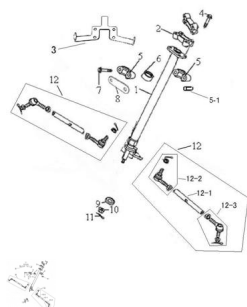

GRUPO MOVIMIENTO DE DIRECCION

Rating: Not Rated Yet

Price:

Variant price modifier:

Base price with tax:

Price with discount:

Salesprice with discount:

Sales price:

Sales price without tax:

Discount:

Tax amount:

[Ask a question about this product](#)

Description	Ref.	Título	Código
	12-1	EXTREMO DE	123-32051
	12-2	ROTULA DE	123-32052
	12-3	ROTULA DE	123-32053
	5-1	BUJE	123-38082
	1	COLUMNA DE	123-31013