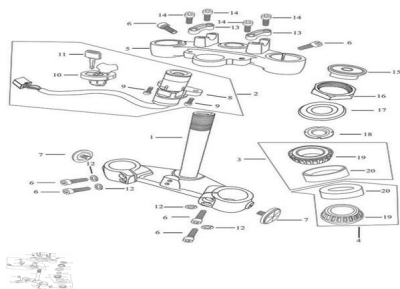

GRUPO MOVIMIENTO DE DIRECCION

Rating: Not Rated Yet

Price:

Variant price modifier:

Base price with tax:

Price with discount:

Salesprice with discount:

Sales price:

Sales price without tax:

Discount:

Tax amount:

[Ask a question about this product](#)

Description

Ref.	Título	Código
1	CONJUNTO DIRECCION	69-31013
2	CONJUNTO CERRADURAS	69-50032
3	CONJUNTO RODAMIENTO	69-31280
4	CONJUNTO RODAMIENTO 2	69-31281
5	CRISTO SUPERIOR	69-31018
6	TORNILLO M8X30	69-38019
7	RETROREFLECORES	69-28001
8	TAMBOR DE IGNICION	69-27133
9	TORNILLO M8X20	69-38019-1
10	CERRADURA, TANQUE DE NAFTA	69-17086
11	LLAVE ENCENDIDO	69-27134
12	ARANDELA GROWER 8	69-38046-2
13	ABRAZADERA MANUBRIO	69-31020
14	TORNILLO M8X28	69-38019-2
15	CUBETA SUPERIOR	69-38100