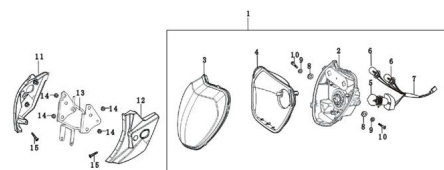

GRUPO OPTICA DELANTERA

Rating: Not Rated Yet

Price:

Variant price modifier:

Base price with tax:

Price with discount:

Salesprice with discount:

Sales price:

Sales price without tax:

Discount:

Tax amount:

[Ask a question about this product](#)

Description

Ref.	Título	Código
1	FAROL DE LANTERO ARMADO	76-28035
2	CARCAZA FAROL DE LANTERO	76-28040
3	LENTE FAROL DE LANTERO	76-28038
4		76-28042
5	LAMPARA	76-38102
6	LAMPARA	76-38102
7		76-28043