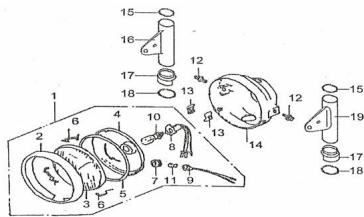

GRUPO OPTICA DELANTERA

Rating: Not Rated Yet

Price:

Variant price modifier:

Base price with tax:

Price with discount:

Salesprice with discount:

Sales price:

Sales price without tax:

Discount:

Tax amount:

[Ask a question about this product](#)

Description	Ref.	Título	Código
	1	OPTICA D ELANTERA	2-33100
	2	ARO DE OPTICA D ELANTERA	2-33150
	3	VIDRIO DE OPTICA D ELANTERA	2-33131
	4		2-33132
	5	JUNTA DE OPTICA	2-33111
	6	SUGURO DE OPTICA	2-33115
	7	GOMA SUJECION	2-33114