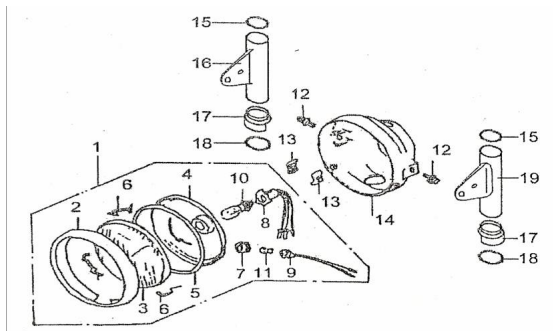

GRUPO OPTICA DELANTERA

Rating: Not Rated Yet

Price:

Variant price modifier:

Base price with tax:

Price with discount:

Salesprice with discount:

Sales price:

Sales price without tax:

Discount:

Tax amount:

[Ask a question about this product](#)

Description	Ref.	Título	Código
	1	OPTICA D ELANTERA	2-33100
	2	ARO DE OPTICA D ELANTERA	2-33150
	3	VIDRIO DE OPTICA D ELANTERA	2-33131
	4		2-33132
	5	JUNTA DE OPTICA	2-33111
	6	SUGURO	2-33115