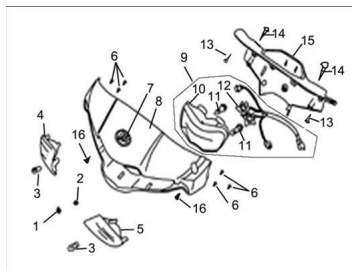

GRUPO OPTICA DELANTERA

Rating: Not Rated Yet

Price:

Variant price modifier:

Base price with tax:

Price with discount:

Salesprice with discount:

Sales price:

Sales price without tax:

Discount:

Tax amount:

[Ask a question about this product](#)

Description

Ref.	Título	Código
1	TORNILLOS AJUSTES DE FAROS	9-33118
2	ARANDELA 5	9-GB/T8
3	BULBO 12V 10W	9-GB157
4	LENTE DE GIRO DELANTERO DERECHO	9-33611
5	LENTE DE GIRO DELANTERO IZQUIERDO	9-33641
6	TORNILLO ST4.2X13	9-GB/T8-1
7	CAPUCHON FAROS	9-68161
8	CARENADO OPTICA GRIS	9-43111GR
8	CARENADO OPTICA BORDO	9-43111BO
8	CARENADO OPTICA GRIS (FULL)	9-43111GR-1
8	CARENADO OPTICA BORDO (FULL)	9-43111BO-1
9	CONJUNTO FAROL DELANTERO	9-33100
10	CONJUNTO LENTE	9-33130
11	BULBO LUZ PRINCIPAL 12V - 18W	9-GB157-1
12	ZOCALO DE LUZ	9-33120
13	TORNILLO ST5X16	9-GB/T8-2
14	TORNILLO ST5X16	9-GB/T8-3