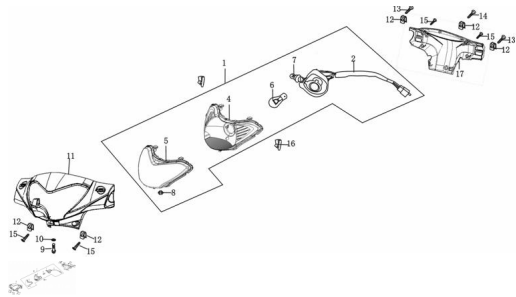

GRUPO OPTICA DELANTERA

Rating: Not Rated Yet

Price:

Variant price modifier:

Base price with tax:

Price with discount:

Salesprice with discount:

Sales price:

Sales price without tax:

Discount:

Tax amount:

[Ask a question about this product](#)

Description

Ref.	Título	Código
1	OPTICA DELANTERA ARMADA	90-803504
2	CABLEADO OPTICA DELANTERA	90-804301
4	OPTICA FAROL DELANTERO	90-804201
5	CARCAZA OPTICA DELANTERA	90-803802
6	LAMPARA DE LUZ ALTA Y BAJA	90-810200
7	LAMPARA DE LUZ ALTA Y BAJA	90-810200
7	LAMPARA LUZ DE POSICION	90-80510