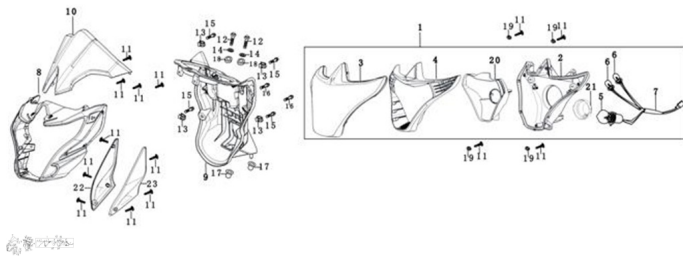

GRUPO OPTICA DELANTERA

Rating: Not Rated Yet

Price:

Variant price modifier:

Base price with tax:

Price with discount:

Salesprice with discount:

Sales price:

Sales price without tax:

Discount:

Tax amount:

[Ask a question about this product](#)

Description	Ref.	Título	Código
	22-A	PLACA DERECHA	
	22-B	PLACA DERECHA	
	22-C	PLACA DERECHA	
	23-A	PLACA	
	23-B	PLACA