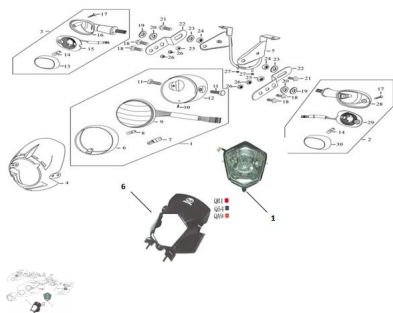

GRUPO OPTICA DELANTERA

Rating: Not Rated Yet

Price:

Variant price modifier:

Base price with tax:

Price with discount:

Salesprice with discount:

Sales price:

Sales price without tax:

Discount:

Tax amount:

[Ask a question about this product](#)

Description

Ref.	Título	Código
1	CONJUNTO FAROL DELANTERO	69-28035
1	CONJUNTO FAROL DELANTERO NUEVO DISEÑO	70-28035-1
2	LUZ DE GIRO IZQUIERDA	69-28076
3	LUZ DE GIRO DERECHA	69-28078
4	CARENADO FAROL DELANTERO AZUL	69-34143AZ
4	CARENADO FAROL DELANTERO NEGRO	69-34143NE
4	CARENADO FAROL DELANTERO ROJO	69-34143R0
5	SOPORTE FAROL DELANTERO	69-28046
6	GUARDA FAROL DELANTERO	69-28039
6	CARENADO FAROL DELANTERO NVO DISEÑO NEGRO	70-34143-1NE
6	CARENADO FAROL DELANTERO NVO DISEÑO ROJO	70-34143-1RO
6	CARENADO FAROL DELANTERO NVO DISEÑO NARANJA	70-34143-1NA
7	LAMPARA 12V 35W	69-38102
8	LAMPARA 12V 5W	69-38102-1