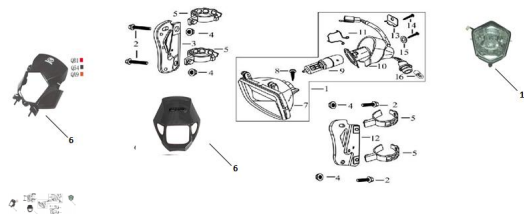

GRUPO OPTICA DELANTERA

Rating: Not Rated Yet

Price:

Variant price modifier:

Base price with tax:

Price with discount:

Salesprice with discount:

Sales price:

Sales price without tax:

Discount:

Tax amount:

[Ask a question about this product](#)

Description

Ref.	Título	Código
1	CONJUNTO FAROL DELANTERO	70-28035
1	CONJUNTO FAROL DELANTERO NUEVO DISEÑO	70-28035-1
2	TORNILLO M6X20	70-38014
3	SOPORTE DERECHO FAROL DELANTERO	70-28051
4	TUERCA M6	70-38037
5	PRESINTO DE GOMA	70-66040
6	CARENADO FAROL DELANTERO NEGRO	70-34143NE
6	CARENADO FAROL DELANTERO AZUL	70-34143AZ
6	CARENADO FAROL DELANTERO ROJO	70-34143R0