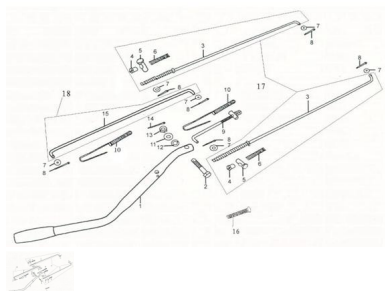

## GRUPO PALANCAS FRENO TRASERO

Rating: Not Rated Yet

**Price:**

Variant price modifier:

Base price with tax:

Price with discount:

Salesprice with discount:

Sales price:

Sales price without tax:

Discount:

Tax amount:

[Ask a question about this product](#)

Description	Ref.	Título	Código
	1	PALANCA FRENO DE MANO	139-29206
	9	VARILLAJE DE FRENO DE MANO	139-32072
	10	RESORTE PALANCA FRENO DE MANO 12 320 2	139-32093
	16	DEPOSITO LIQUIDO DE FRENO	139-29339
	17	CONJ. VARILLAJE FRENO DE MANO	139-29105
	18	CONJ. VARILLAJE FRENO DE MANO	