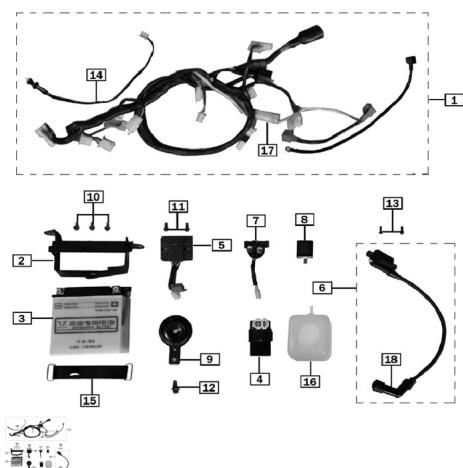

GRUPO PARTES ELÉCTRICAS

Rating: Not Rated Yet

Price:

Variant price modifier:

Base price with tax:

Price with discount:

Salesprice with discount:

Sales price:

Sales price without tax:

Discount:

Tax amount:

[Ask a question about this product](#)

Description	Ref.	Título	Código
	1		195-85100
	2	SOPORTE BATERÍA	195-83220
	3	BATERÍA	195-83200
	4	C.D.I.	195-81200
	5		195-83100
	6	BOBINA DE ENCEN DIDO	195-81100
	7	RELAY DE	195-82290

ESTRUCTURA : GRUPO PARTES ELÉCTRICAS

Ref.	Título	Código
8		195-85600
9	BOCINA	195-85500
10	TORNILLO M6x20	195-B1667
11	TORNILLO M6x20	195-B1667
12	TORNILLO M6x20	195-B1667
13	TORNILLO M6x35	195-B0578
14	BULBO DE FRENO TRASERO	195-84600
15		195-83210
16		195-83230
17	TORNILLO M6x16	195-B0081
18		195-81301