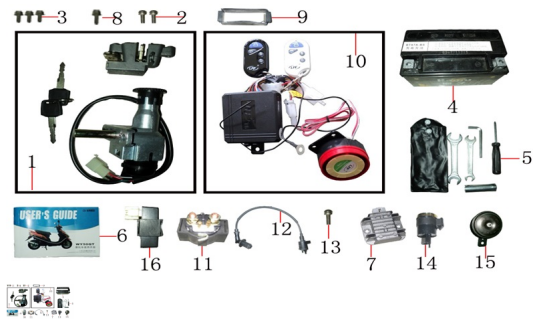

GRUPO PARTES ELÉCTRICAS

Rating: Not Rated Yet

Price:

Variant price modifier:

Base price with tax:

Price with discount:

Salesprice with discount:

Sales price:

Sales price without tax:

Discount:

Tax amount:

[Ask a question about this product](#)

Description

	Ref.	Título	Código
1		Juego cerraduras	194-88000
2		Tornillo M6x16	194-B2761-3
3		Tornillo M6x12	194-B1161-9
4		Batería	0-10065
5		Herramientas	194-02200
6		Manual de usuario	194-01101
7		Regulador de voltaje	194-96300
8		Tornillo M6x16	194-B1161-10
9		Cobertor de goma de la alarma	194-95501
10		Alarma	194-95500
11		Relay	194-94000
12		Bobina de encendido	194-96200
13		Tornillo M5x20	194-B2152