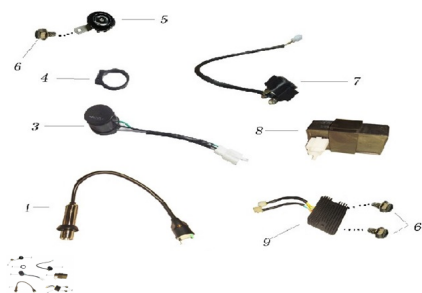

GRUPO PARTES ELÉCTRICAS

Rating: Not Rated Yet

Price:

Variant price modifier:

Base price with tax:

Price with discount:

Salesprice with discount:

Sales price:

Sales price without tax:

Discount:

Tax amount:

[Ask a question about this product](#)

Description

	Ref.	Título		Código
1		BOBINA DE ENCENDIDO	202-80225	
3		RELAY DESTELLADOR	202-80230	
5		BOCINA DL127(I E4000113)12V1.5A	202-80240	

ESTRUCTURA : GRUPO PARTES ELÉCTRICAS

	Ref.	Título		Código
7		RELAY DE ARRANQUE		202-80250
8		CDI		202-80255
9		REGULADOR DE VOLTAJE (CC-18)		202-80260