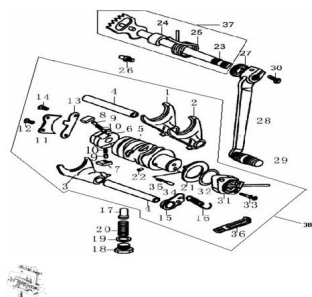

GRUPO PEDAL DE CAMBIOS

Rating: Not Rated Yet

Price:

Variant price modifier:

Base price with tax:

Price with discount:

Salesprice with discount:

Sales price:

Sales price without tax:

Discount:

Tax amount:

[Ask a question about this product](#)

Description	Ref.	Título	Código
	1		76-19212
	2		76-19212
	3		76-19212
	4	EJE DE HO RQUILLA	76-19213
	5	TAMBOR DE SELEC TORA	76-19207
	6	LAMINA TAMBOR DE CAMBIO	76-19210
	7		76-19226