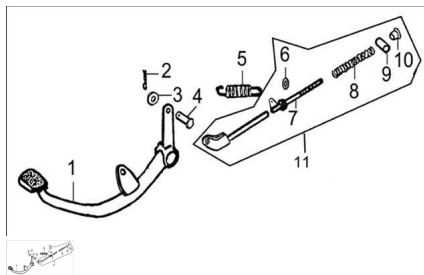

## GRUPO PEDAL DE FRENO TRASERO

Rating: Not Rated Yet

**Price:**

Variant price modifier:

Base price with tax:

Price with discount:

Salesprice with discount:

Sales price:

### Description

Ref.	Título	Código
1	CONJUNTO PEDAL DE FRENO TRASERO	9-65400
2	PERNO AGUJA 2X20	9-GB/T9-9
3	ARANDELA 6	9-GB/T9-10
4	PERNO FRENO TRASERO	9-65514
5	RESORTE RETORNO PEDAL DE FRENO TRASERO	9-65412
6	ARANDELA 6	9-GB/T9-11
7	VARILLA FRENO TRASERO	9-65521
8	RESORTE DE VARILLA DE FRENO TRASERO	9-65511
9	RETENEDOR VARILLA DE FRENO TRASERO	9-65512
10	TUERCA DE AJUSTE VARILLA FRENO TRAS.	9-65513
11	VARILLA FRENO TRASERO	9-65500