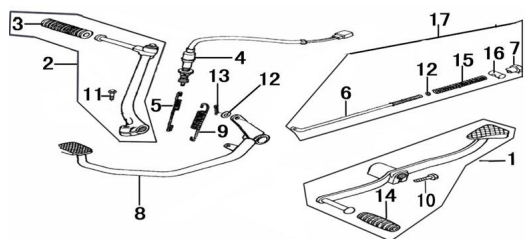

GRUPO PEDAL DE FRENO TRASERO

Rating: Not Rated Yet

Price:

Variant price modifier:

Base price with tax:

Price with discount:

Salesprice with discount:

Sales price:

Sales price without tax:

Discount:

Tax amount:

[Ask a question about this product](#)

Description

Ref.	Título	Código
1	PEDAL DE CAMBIOS	250303600
2	PALANCA PUESTA EN MARCHA ARAMADA	250303200
3	APOYA PIE GOMA PUESTA EN MARCHA (BUSINESS)	250303195
4	BULBO DE STOP FRENO TRASERO	10-35350
5	RESORTE BULBO DE STOP	10-35913
6	VARILLA AJUSTE FRENO TRASERO	10-65521
7	TUERCA REGISTRO DE FRENO TRASERO	10-65513
8	PEDAL FRENO TRASERO	10-65400
9	RESORTE VARILLA PEDAL DE FRENO TRASERO	10-65511
10	TORNILLO M6 X 20 FIJACION COBERTOR DERECHO	512006
11	TORNILLO M6 X 25	512506
12	ARANDELA ø 6	10-GB/97.1-85
13	SEGURO PEDAL DE FRENO TRASERO	10-GB9771-85
14	CAPUCHÓN DE GOMA	250303582
15	RESORTE VARILLA PEDAL DE FRENO TRASERO	10-65511
16	PERNO GUIA FRENO TRASERO	10-65512
17	VARILLA CONECTORA FRENO TRASERO ARMADA	10-65510