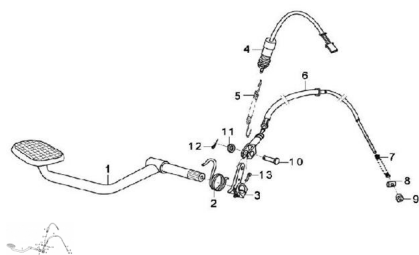

## GRUPO PEDAL DE FRENO

Rating: Not Rated Yet

**Price:**

Variant price modifier:

Base price with tax:

Price with discount:

Salesprice with discount:

Sales price:

Sales price without tax:

Discount:

Tax amount:

[Ask a question about this product](#)

Description	Ref.	Título	Código
	1	PEDAL FRENO TRASERO	75-65410
	2	RESORTE CON RETORNO	75-65941
	3		75-65430
	4	BULBO FRENO TRASERO	75-35330
	5	RESORTE BULBO	75-35913
	6	CABLE FRENO	75-46410
	7	RESORTE	75-65511
	8	GUIA CABLE DE FRENO	
	9	TUERCA	

**ESTRUCTURA : GRUPO PEDAL DE FRENO**

---

Ref.	Título	Código	
10	PERNO 8X25		
11			
12	SEGURO 2X25	75-GB/T91	
13	TORNILLO M8X16		