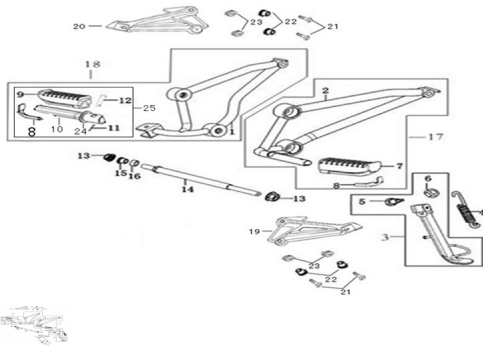

GRUPO PEDALERA FRONTAL Y TRASERA

Rating: Not Rated Yet

Price:

Variant price modifier:

Base price with tax:

Price with discount:

Salesprice with discount:

Sales price:

Sales price without tax:

Discount:

Tax amount:

[Ask a question about this product](#)

Description	Ref.	Título	Código
	1	SOPORTE DE PEDALIN DERECHO	176-31168
	2	SOPORTE DE PEDALIN	176-31167
	3	SOSTEN LATERAL	176-31187
	4	RESORTE	
	5	TORNILLO DE CABEZA H	176-38002