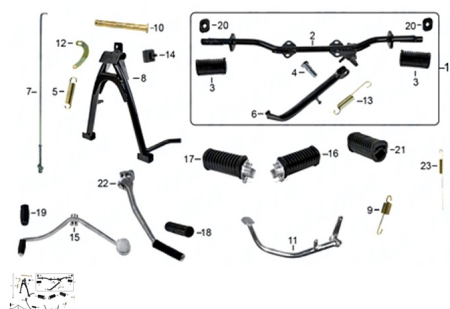

GRUPO PEDALES

Rating: Not Rated Yet

Price:

Variant price modifier:

Base price with tax:

Price with discount:

Salesprice with discount:

Sales price:

Sales price without tax:

Discount:

Tax amount:

[Ask a question about this product](#)

Description	Ref.	Título	Código
	1		
	2	PEDALIN C	
	3	GOMA PEDALIN	
	4	TORNILLO SOSTEN LATERAL	
	5	RESORTE