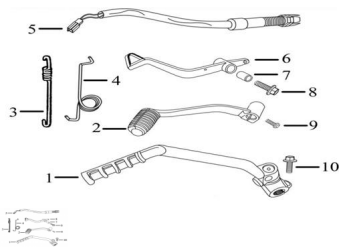

GRUPO PEDALES

Rating: Not Rated Yet

Price:

Variant price modifier:

Base price with tax:

Price with discount:

Salesprice with discount:

Sales price:

Sales price without tax:

Discount:

Tax amount:

[Ask a question about this product](#)

Description

	Ref.	Título		Código
1		PEDAL DE ARRANQUE		70-19384
2		PEDAL DE CAMBIOS		70-19243
3		RESORTE PEDAL DE FRENO		70-29133
4		RESORTE PEDAL DE FRENO 2		70-29132
5		BULBO DE FRENO TRASERO		70-27176
6		PEDAL DE FRENO TRASERO		70-29112