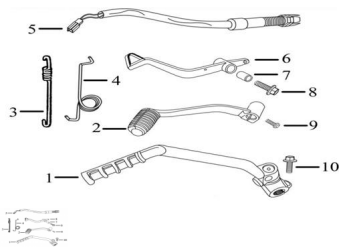

GRUPO PEDALES

Rating: Not Rated Yet

Price:

Variant price modifier:

Base price with tax:

Price with discount:

Salesprice with discount:

Sales price:

Sales price without tax:

Discount:

Tax amount:

[Ask a question about this product](#)

Description

	Ref.	Título		Código
1		PEDAL DE ARRANQUE		70-19384
2		PEDAL DE CAMBIOS		70-19243
3		RESORTE PEDAL DE FRENO		70-29133
4		RESORTE PEDAL DE FRENO 2		70-29132
5		BULBO DE FRENO TRASERO		70-27176
6		PEDAL DE FRENO TRASERO		70-29112