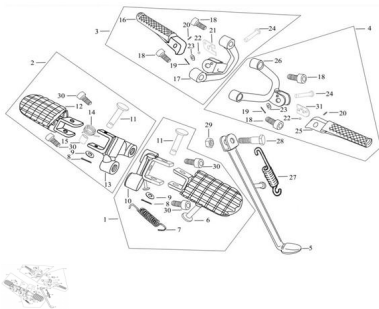

GRUPO PEDALIN ACOMPAÑANTE

Rating: Not Rated Yet

Price:

Variant price modifier:

Base price with tax:

Price with discount:

Salesprice with discount:

Sales price:

Sales price without tax:

Discount:

Tax amount:

[Ask a question about this product](#)

Description

	Ref.	Título	Código
1		CONJUNTO PEDALIN IZQUIERDO	70-31165
2		CONJUNTO PEDALIN DERECHO	70-31166
3		CONJUNTO PEDALIN TRASERO DER.ACOMPAÑANTE	70-31216
4		CONJUNTO PEDALIN TRASERO IZQ.ACOMPAÑANTE	70-31215