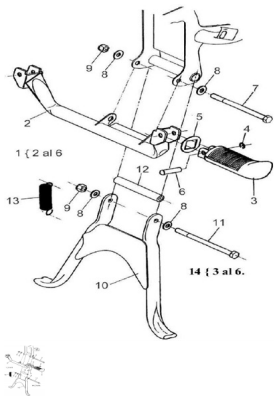

GRUPO PEDALIN SPEED

Rating: Not Rated Yet

Price:

Variant price modifier:

Base price with tax:

Price with discount:

Salesprice with discount:

Sales price:

Sales price without tax:

Discount:

Tax amount:

[Ask a question about this product](#)

Description	Ref.	Título	Código
	1	Conjunto Soporte pedalín speed	
	2		
	3	Sc. Pedalín apoya pie	
	4	Anillo RS ø eje 7	400113010
	5	Traba pedalín