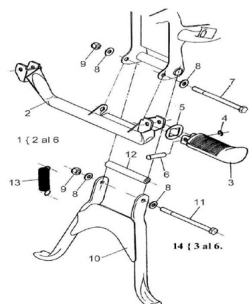

GRUPO PEDALIN

Rating: Not Rated Yet

Price:

Variant price modifier:

Base price with tax:

Price with discount:

Salesprice with discount:

Sales price:

Sales price without tax:

Discount:

Tax amount:

[Ask a question about this product](#)

Description	Ref.	Título	Código
	1	Conjunto Soporte pedalín speed	
	2		
	3	Sc. Pedalín apoya pie	
	4	Anillo RS ø eje 7	400113010
	5	Traba pedalín	
	6	Perno