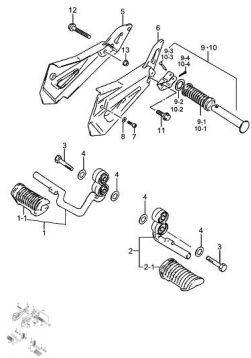

GRUPO PEDALINES

Rating: Not Rated Yet

Price:

Variant price modifier:

Base price with tax:

Price with discount:

Salesprice with discount:

Sales price:

Sales price without tax:

Discount:

Tax amount:

[Ask a question about this product](#)

Description	Ref.	Título	Código
		PEDALIN A	103-43600
	1-1	GOMA APOYA PIE DERECHO	103-43551
	2-1	GOMA APOYA PIE	
	1	PEDALIN APOYA PIE DERECHO	103-43521