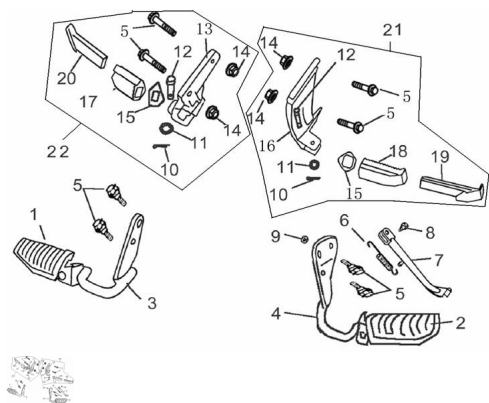

GRUPO PEDALINES

Rating: Not Rated Yet

Price:

Variant price modifier:

Base price with tax:

Price with discount:

Salesprice with discount:

Sales price:

Sales price without tax:

Discount:

Tax amount:

[Ask a question about this product](#)

Description

Ref.	Título	Código
1	GOMA DEL PEDALIN DELANTERO DERECHO	3-42542
2	GOMA DEL PEDALIN DELANTERO IZQUIERDO	3-42642
3	SOPORTE DEL PEDALIN DELANTERO DERECHO	3-42560
4	SOPORTE DEL PEDALIN DELANTERO IZQUIERDO	3-42620
5	TORNILLO M6 X 20	3-GB/T16674-15
6	RESORTE DE PIERNA APOYO	3-42341
7	SOSTEN LATERAL	3-42300
8	TORNILLO DEL SOSTEN LATERAL	3-42342
9	ARANDELA M10 X 1.25	3-GB/T16171
10	TORNILLO M2 X 16	3-GB/T91-2
11	ARANDELA 6	3-GB/T97.1-3
12	BULON	3-GB/T882
13	SOPORTE PEDALIN ACOMPAÑANTE DERECHO	3-42721
14	TUERCA M8	3-GB/T6187.1-2
15	RETEN PEDALIN APOYA PIE DERECHO	3-42763
16	SOPORTE PEDALIN ACOMPAÑANTE IZQUIERDO	3-42731
17	APOYA PIE ACOMPAÑANTE IZQUIERDO	3-42761
18	APOYA PIE ACOMPAÑANTE DERECHO	3-42771
19	BARRA DEL APOYA PIE TRASERO IZQUIERDO	3-42790
20	BARRA DEL APOYA PIE TRASERO DERECHO	3-42780
21	CONJUNTO PEDALIN ACOMPAÑANTE IZQUIERDO	3-900-6
22	CONJUNTO PEDALIN ACOMPAÑANTE DERECHO	3-900-7