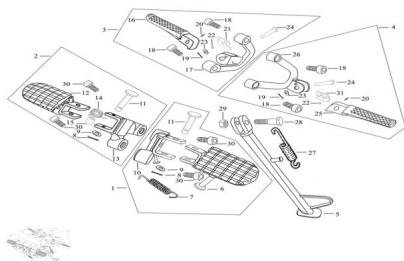

GRUPO PEDALINES

Rating: Not Rated Yet

Price:

Variant price modifier:

Base price with tax:

Price with discount:

Salesprice with discount:

Sales price:

Sales price without tax:

Discount:

Tax amount:

[Ask a question about this product](#)

Description

Ref.	Título	Código
1	CONJUNTO PEDALIN IZQUIERDA	69-31165
2	CONJUNTO PEDALIN DERECHO	69-31166
3	C. PEDALIN DERECHO TRASERO (ACOMPAÑANTE)	69-31216
4	C. PEDALIN IZQ. TRASERO (ACOMPAÑANTE)	69-31215
5	SOSTEN LATERAL	69-31188
6	PEDALIN IZQUIERDO	69-31174
7	RESORTE PEDALIN IZQUIERDO	69-38114
8	CHAVETA 1.0X20	69-38059-1
9	ARANDELA PLANA 8	69-38045-15
10	SOPORTE PEDALIN DERECHO	69-31167
11	PERNO EJE 8X40	69-38061-1
12	PEDALIN DERECHO	69-31177
13	SOPORTE PEDALIN DERECHO	69-31168