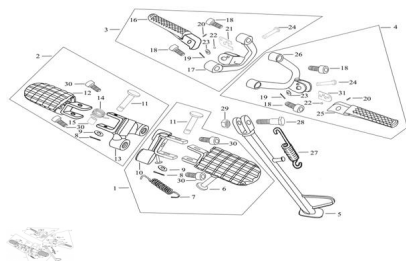

GRUPO PEDALINES

Rating: Not Rated Yet

Price:

Variant price modifier:

Base price with tax:

Price with discount:

Salesprice with discount:

Sales price:

Sales price without tax:

Discount:

Tax amount:

[Ask a question about this product](#)

Description

Ref.	Título	Código
1	CONJUNTO PEDALIN IZQUIERDA	69-31165
2	CONJUNTO PEDALIN DERECHO	69-31166
3	C. PEDALIN DERECHO TRASERO (ACOMPAÑANTE)	69-31216
4	C. PEDALIN IZQ. TRASERO (ACOMPAÑANTE)	69-31215
5	SOSTEN LATERAL	69-31188
6	PEDALIN IZQUIERDO	69-31174
7	RESORTE PEDALIN IZQUIERDO	69-38114
8	CHAVETA 1.0X20	69-38059-1
9	ARANDELA PLANA 8	69-38045-15
10	SOPORTE PEDALIN DERECHO	69-31167
11	PERNO EJE 8X40	69-38061-1
12	PEDALIN DERECHO	69-31177
13	SOPORTE PEDALIN DERECHO	69-31168