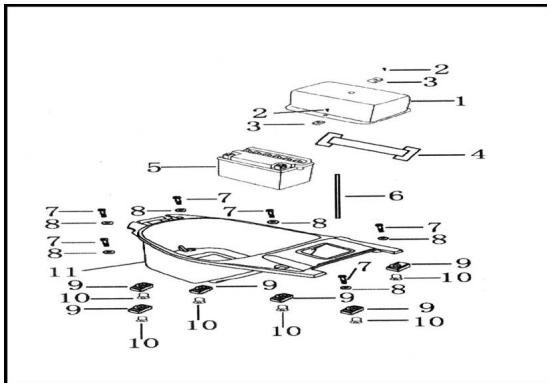

GRUPO PORTA CASCO

Rating: Not Rated Yet

Price:

Variant price modifier:

Base price with tax:

Price with discount:

Salesprice with discount:

Sales price:

Sales price without tax:

Discount:

Tax amount:

[Ask a question about this product](#)

Description

	Ref.	Título		Código
1		TAPA BATERIA	10-43912