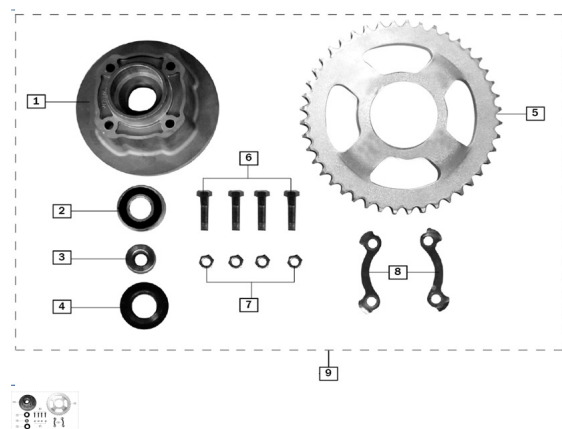

GRUPO PORTA CORONA Y CORONA

Rating: Not Rated Yet

Price:

Variant price modifier:

Base price with tax:

Price with discount:

Salesprice with discount:

Sales price:

Sales price without tax:

Discount:

Tax amount:

[Ask a question about this product](#)

Description	Ref.	Título	Código
	1	PORTA CORONA	195-55001
	2		195-92102
	3	BUJE INTERNO PORTA CORONA	195-55015
	4	RETÉN	195-55005
	5	CORONA	195-55002
	6	TORNILLO	195-B0578