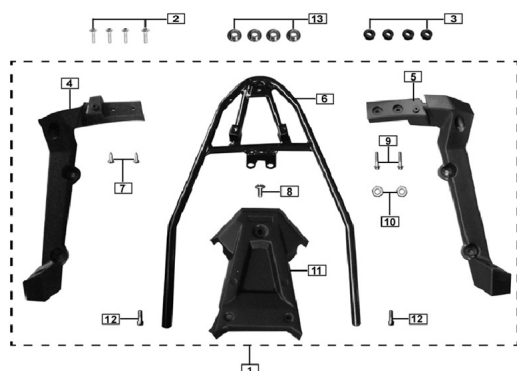

## GRUPO PORTA EQUIPAJE TRASERO

Rating: Not Rated Yet

**Price:**

Variant price modifier:

Base price with tax:

Price with discount:

Salesprice with discount:

Sales price:

Sales price without tax:

Discount:

Tax amount:

[Ask a question about this product](#)

Description	Ref.	Título	Código
	1	CONJ. PORTA EQUIPAJE TRASERO	195-42120
	2	TORNILLO M6x16	195-9A118
	3	GOMA DE ANCLAJE	195-6222A
	4	SOPORTE TRASERO DERECHO	195-4212M
	5	SOPORTE TRASERO	195-4212N

**ESTRUCTURA : GRUPO PORTA EQUIPAJE TRASERO**

---

Ref.	Título	Código	
6	PARRILLA PORTA EQUIPAJE TRASERA	195-4212U	
7	TORNILLO ST4.2x13	195-9A133	
8	TORNILLO M6x12	195-9A114	
9	TORNILLO M6x20	195-B1667	
10	TUERCA M6	195-B0617	
11		195-42121	
12	TORNILLO M5x12	195-B0007	
13		195-91302	